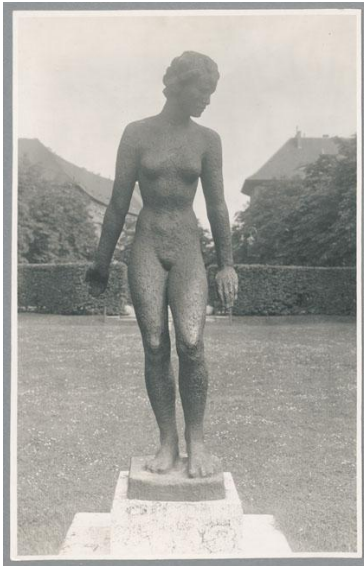

Abend, 1925, Bronze

| | |
|------------------|------------------------------------|
| Weitere Titel | Cecilienstatue II |
| Sammlungsbereich | Fotografie |
| Künstler*in | Georg Kolbe |
| Datierung | 1925 (Entwurf) |
| Material/Technik | Vintage, Silbergelatineabzug |
| Maße | 22,3 x 14,3 cm (Fotomaß) |
| Inventarnummer | GKFo-0284_003 |
| Erwerbung | Nachlass Georg Kolbe |
| Fotograf*in | Unbekannte*r Künstler*in |
| Rechte | Rechte vorbehalten - Freier Zugang |

Text

Georg Kolbe, Abend, 1925, Bronze, 245 cm, Berlin-Schöneberg, Ceciliengärten