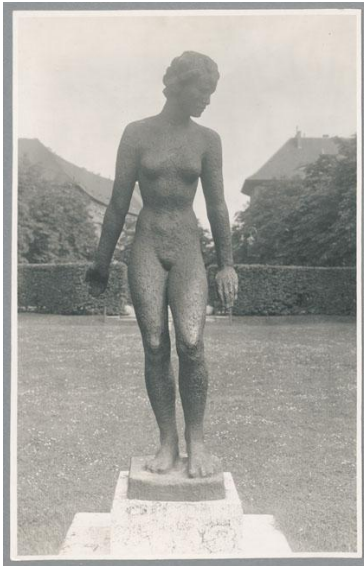

## Abend, 1925, Bronze

Weitere Titel	Cecilienstatue II
Sammlungsbereich	Fotografie
Künstler*in	Georg Kolbe
Datierung	1925 (Entwurf)
Material/Technik	Vintage, Silbergelatineabzug
Maße	22,3 x 14,3 cm (Fotomaß)
Inventarnummer	GKFo-0284_003
Erwerbung	Nachlass Georg Kolbe
Fotograf*in	Unbekannte*r Künstler*in
Rechte	Rechte vorbehalten - Freier Zugang

Text

Georg Kolbe, Abend, 1925, Bronze, 245 cm, Berlin-Schöneberg, Ceciliengärten