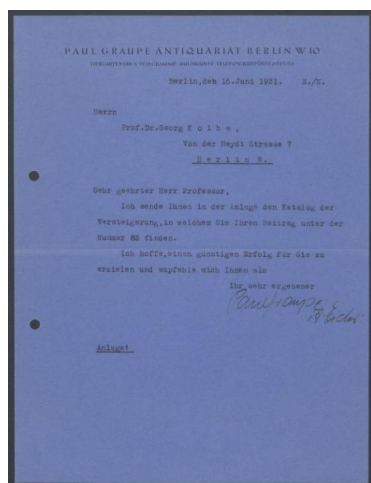

Briefwechsel zwischen Robert Zündorf und Georg Kolbe

Samlungsbereich	Korrespondenzen
Korrespondenzpartner	Georg Kolbe Robert Zündorf
Datierung	04.06.1936-09.06.1936
Umfang	1 Postkarte, 1 Durchschlag, 1 Beilage
Erwerbung	Nachlass Maria von Tiesenhausen, 2020 (vormals Nachlass Georg Kolbe, 1949)
Inventarnummer	GK.436.2