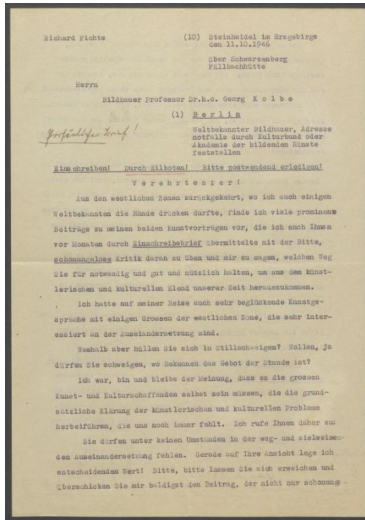

Briefwechsel zwischen Richard Fichte und Georg Kolbe

Samlungsbereich	Korrespondenzen
Korrespondenzpartner	Georg Kolbe Margrit Schwartzkopff Richard Fichte
Datierung	11.10.1946 - 22.10.1946
Umfang	1 Brief, 1 Blatt, 1 Briefumschlag, 1 Durchschlag
Erwerbung	Nachlass Maria von Tiesenhausen, 2020 (vormals Nachlass Georg Kolbe, 1949)
Inventarnummer	GK.97.2