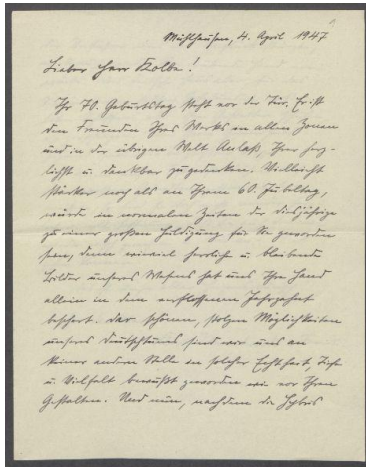

## Briefwechsel zwischen Kurt Meinhardt und Georg Kolbe

Sammlungsbereich	Korrespondenzen
Korrespondenzpartner	Georg Kolbe Kurt Meinhardt
Datierung	04.04.1947–27.07.1949
Umfang	6 Briefe, 6 Blatt, davon 1 Durchschlag, 1 handschriftlicher Briefentwurf, 3 Briefumschläge, 1 Erklärung
Erwerbung	Nachlass Georg Kolbe, übergeben von Maria von Tiesenhausen 2002
Inventarnummer	GK.236
Datensatz in Kalliope	1507454

### Inhaltsangabe

Enthält auch eine Erklärung von Kurt Meinhardt zur Person Georg Kolbes vom 27.06.1949.

Der handschriftliche Briefentwurf von Georg Kolbe vom 19.8.1947 und der Brief vom 27.09.1947 stammen aus dem Nachlass von Maria von Tiesenhausen und wurde dem Konvolut 2020 beigelegt.