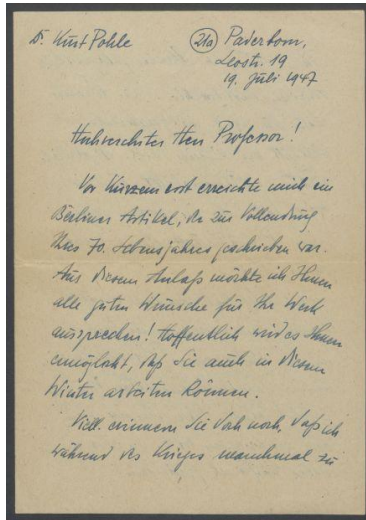

Briefwechsel zwischen Knut Pohle und Georg Kolbe

Samlungsbereich	Korrespondenzen
Korrespondenzpartner	Georg Kolbe Knut Pohle
Datierung	19.07.1947 - 1947
Umfang	1 Brief, 1 Blatt mit Briefumschlag, 1 Briefentwurf
Erwerbung	Nachlass Maria von Tiesenhausen, 2020 (vormals Nachlass Georg Kolbe, 1949)
Inventarnummer	GK.265.2