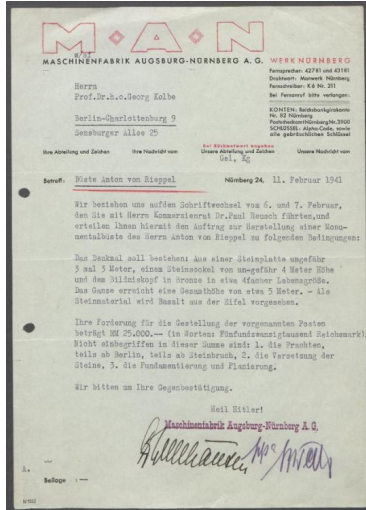

Briefwechsel zwischen Hans Wellhausen
[Maschinenfabrik Augsburg-Nürnberg A.G.]
und Georg Kolbe

Samlungsbereich	Korrespondenzen
Korrespondenzpartner	Georg Kolbe Maschinenfabrik Augsburg-Nürnberg A.G. Hans Wellhausen
Erwähnte Personen	Paul Reusch Anton von Rieppel
Datierung	11.02.1941–20.09.1941
Umfang	3 Briefe, 3 Blatt masch., davon 2 Durchschläge, 3 Überweisungsscheine, 1 Rechnung
Erwerbung	Nachlass Georg Kolbe
Inventarnummer	GK.537
Datensatz in Kalliope	1513965
Rechte	Rechte vorbehalten - Freier Zugang

Inhaltsangabe

Der 1926 verstorbene von Rieppel war Generaldirektor der MAN.

Betrifft Auftragsvergabe und Honorarvereinbarung für das "Porträt Anton von Rieppel" von 1941 von Georg Kolbe.