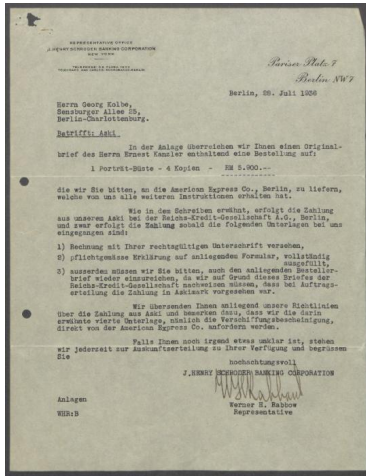

Briefwechsel zwischen Ernest Carlton Kanzler, Georg Kolbe u.a.

Samlungsbereich	Korrespondenzen
Korrespondenzpartner	Georg Kolbe Margrit Schwartzkopff Ernest Carlton Kanzler J. Henry Schroder Banking Corporation [New York] Reichs-Kredit-Gesellschaft A. G. [Berlin] American Express Company
Erwähnte Personen	Wilhelm Reinhold Valentiner
Datierung	28.07.1936–19.10.1936
Umfang	9 Briefe, 12 Blatt, davon 4 Durchschläge und 1 handschriftlicher Briefentwurf, 1 Postkarte, 4 Telegramme, 2 Exportvaluta-Erklärungen
Erwerbung	Nachlass Georg Kolbe
Inventarnummer	GK.173
Datensatz in Kalliope	1514742
Rechte	Rechte vorbehalten - Freier Zugang

Inhaltsangabe

Betrifft den Transport und die Bezahlung von vier "Porträts Josephine Kanzler" von Georg Kolbe.

Der handschriftliche Briefentwurf von Georg Kolbe stammt aus dem Nachlass von Maria von Tiesenhausen und wurde dem Konvolut 2022 beigefügt.