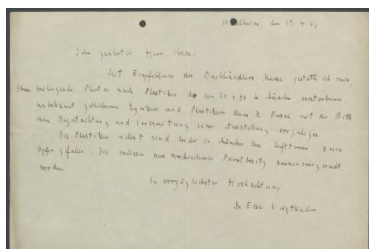

Briefwechsel zwischen Else Voigtländer und  
Georg Kolbe

Samlungsbereich	Korrespondenzen
Korrespondenzpartner	Georg Kolbe Margrit Schwartzkopff Else Voigtländer
Datierung	17.04.1946 - 28.05.1946
Umfang	2 Briefe, 2 Blatt, davon 1 Durchschlag
Erwerbung	Nachlass Maria von Tiesenhausen, 2020 (vormals Nachlass Georg Kolbe, 1949)
Inventarnummer	GK.418.3