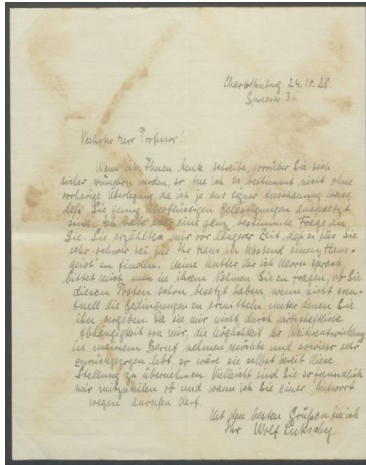

Briefe von Wolfgang Lukschy an Georg Kolbe

| | |
|-----------------|--|
| Samlungsbereich | Korrespondenzen |
| Verfasser*in | Wolfgang Lukschy |
| Adressat*in | Georg Kolbe |
| Datierung | 24.10.1928 - 04.1935 |
| Umfang | 3 Briefe, 3 Blatt, 3 Umschläge, 2 Briefkarten, 1 Telegramm, 2 Beilagen (Fotografien) |
| Erwerbung | Nachlass Maria von Tiesenhausen, 2020 (vormals Nachlass Georg Kolbe, 1949) |
| Inventarnummer | GK.212.1 |