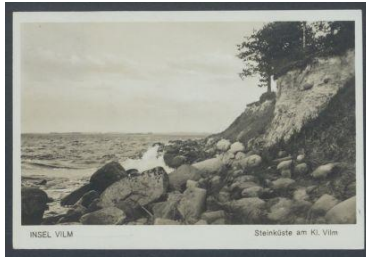

Briefe von Winckel an Georg Kolbe

Sammlungsbereich	Korrespondenzen
Verfasser*in	Winckel
Adressat*in	Georg Kolbe Kurt von Keudell
Datierung	08.1936
Umfang	1 Bildpostkarte
Erwerbung	Nachlass Maria von Tiesenhausen, 2020 (vormals Nachlass Georg Kolbe, 1949)
Inventarnummer	GK.428.1