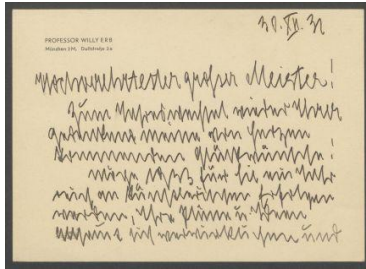

## Briefe von Willy Erb an Georg Kolbe

Sammlungsbereich	Korrespondenzen
Verfasser*in	Willy Erb
Adressat*in	Georg Kolbe
Datierung	30.12.1931 - 07.08.1936
Umfang	1 Briefkarte, 1 Briefumschlag, 1 Bildpostkarte
Erwerbung	Nachlass Maria von Tiesenhausen, 2020 (vormals Nachlass Georg Kolbe, 1949)
Inventarnummer	GK.95.3