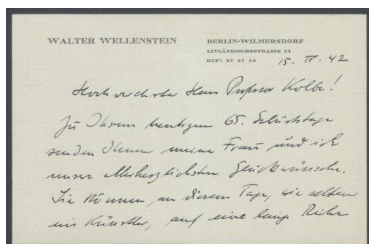

Briefe von Walter Wellenstein an Georg Kolbe

Sammlungsbereich	Korrespondenzen
Verfasser*in	Walter Wellenstein
Adressat*in	Georg Kolbe Kurt von Keudell
Datierung	15.04.1942 - 24.11.1947
Umfang	1 Brief, 1 Blatt, 2 Briefkarten, 1 Briefumschlag
Erwerbung	Nachlass Maria von Tiesenhausen, 2020 (vormals Nachlass Georg Kolbe, 1949)
Inventarnummer	GK.425.4