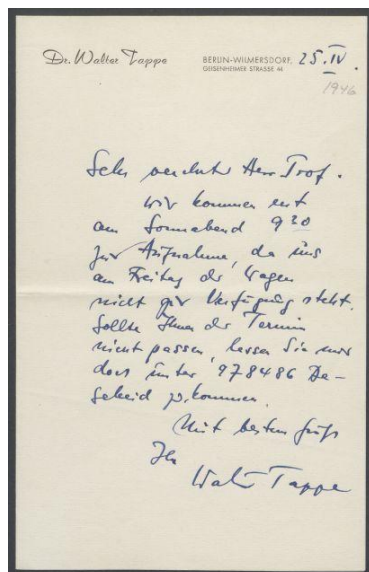

Briefe von Walter Tappe an Georg Kolbe

Sammlungsbereich	Korrespondenzen
Verfasser*in	Walter Tappe
Adressat*in	Georg Kolbe
Datierung	25.04.1946 - 15.04.1947
Umfang	2 Briefe, 2 Blatt, 1 Briefumschlag
Erwerbung	Nachlass Maria von Tiesenhausen, 2020 (vormals Nachlass Georg Kolbe, 1949)
Inventarnummer	GK.408.2