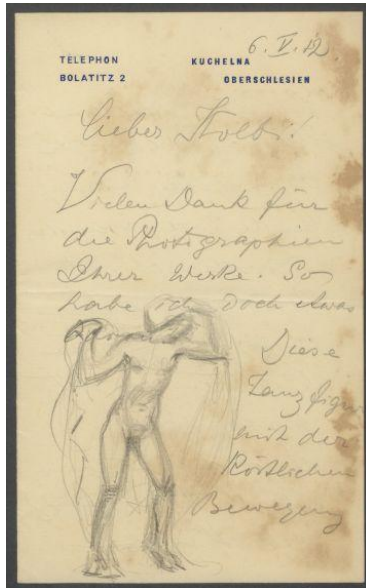

Briefe von Mechthilde Lichnowsky an Georg Kolbe

Samlungsbereich	Korrespondenzen
Verfasser*in	Mechtilde Lichnowsky
Adressat*in	Georg Kolbe
Datierung	06.05.1912 - 07.05.1912
Umfang	1 Brief, 3 Blatt, 1 Bildpostkarte
Erwerbung	Nachlass Maria von Tiesenhausen, 2020 (vormals Nachlass Georg Kolbe, 1949)
Inventarnummer	GK.209.2