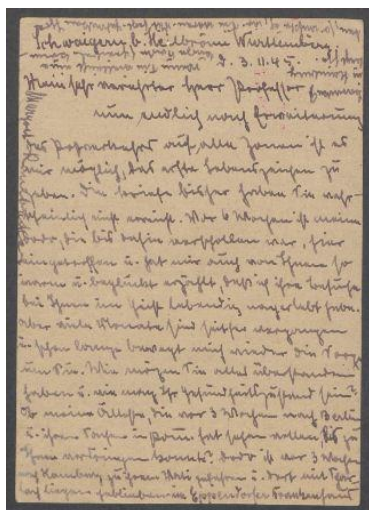

Briefe von Margret Rambacher an Georg Kolbe

Samlungsbereich	Korrespondenzen
Verfasser*in	Margret Rambacher
Adressat*in	Georg Kolbe
Datierung	03.11.1945–31.07.1947
Umfang	2 Briefe, 4 Blatt, 1 Briefumschlag, 1 Postkarte
Erwerbung	Nachlass Georg Kolbe
Inventarnummer	GK.273
Datensatz in Kalliope	1509486
Rechte	Rechte vorbehalten - Freier Zugang