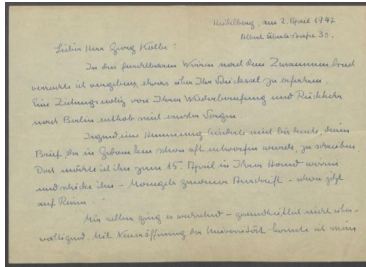

Briefe von Margit Kersten an Georg Kolbe

Samlungsbereich	Korrespondenzen
Verfasser*in	Margit Kersten
Adressat*in	Georg Kolbe
Datierung	02.04.1947–02.08.1947
Umfang	2 Briefe, 3 Blatt, 1 Briefumschlag
Erwerbung	Nachlass Georg Kolbe
Inventarnummer	GK.174
Datensatz in Kalliope	1506302

Inhaltsangabe

Briefe einer früheren Bekannten, u. a. zu ihrem beruflichen Werdegang, der Krankheit ihrer Tochter und ihrem Besuch bei Kolbe.