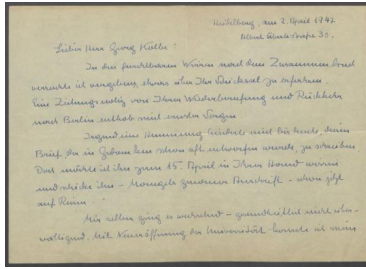

Briefe von Margit Kersten an Georg Kolbe

Samlungsbereich	Korrespondenzen
Verfasser*in	Margit Kersten
Adressat*in	Georg Kolbe
Datierung	02.04.1947–02.08.1947
Umfang	2 Briefe, 3 Blatt, 1 Briefumschlag
Erwerbung	Nachlass Georg Kolbe
Inventarnummer	GK.174
Datensatz in Kalliope	1506302
Rechte	Rechte vorbehalten - Freier Zugang

Inhaltsangabe

Briefe einer früheren Bekannten, u. a. zu ihrem beruflichen Werdegang, der Krankheit ihrer Tochter und ihrem Besuch bei Kolbe.