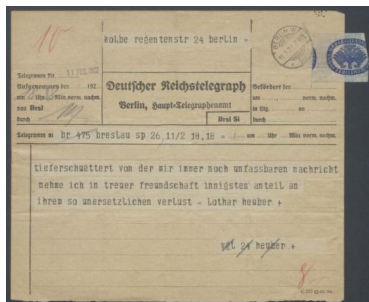

## Briefe von Lothar Heuber an Georg Kolbe

Samlungsbereich	Korrespondenzen
Datierung	11.02.1927 - 13.11.1947
Umfang	1 Brief, 1 Blatt, 1 Bildpostkarte, 1 Telegramm, 2 Umschläge
Erwerbung	Nachlass Maria von Tiesenhausen, 2020 (vormals Nachlass Georg Kolbe, 1949)
Inventarnummer	GK.156.2
Rechte	Public Domain Mark 1.0