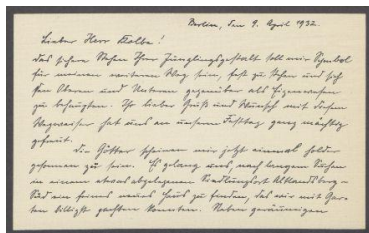

Briefe von Kurt Meinhardt an Georg Kolbe

Samlungsbereich	Korrespondenzen
Verfasser*in	Kurt Meinhardt
Adressat*in	Georg Kolbe
Datierung	09.04.1932–12.04.1942
Umfang	5 Briefe, 1 Blatt, 4 Briefkarten, 5 Briefumschläge
Erwerbung	Nachlass Georg Kolbe, übergeben von Maria von Tiesenhausen 2002
Inventarnummer	GK.235
Datensatz in Kalliope	1507420