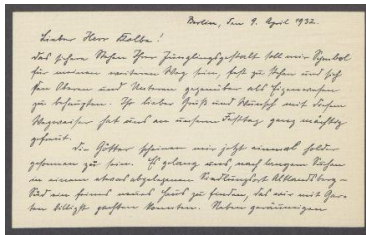

Briefe von Kurt Meinhardt an Georg Kolbe

Sammlungsbereich	Korrespondenzen
Verfasser*in	Kurt Meinhardt
Adressat*in	Georg Kolbe
Datierung	09.04.1932–12.04.1942
Umfang	5 Briefe, 1 Blatt, 4 Briefkarten, 5 Briefumschläge
Erwerbung	Nachlass Georg Kolbe, übergeben von Maria von Tiesenhausen 2002
Inventarnummer	GK.235
Datensatz in Kalliope	1507420
Rechte	Rechte vorbehalten - Freier Zugang