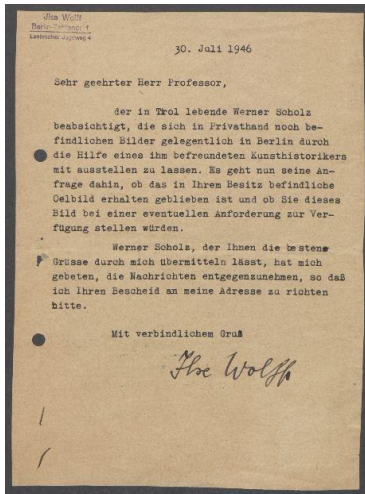

## Briefe von Ilse Wolff an Georg Kolbe

Samlungsbereich	Korrespondenzen
Verfasser*in	Ilse Wolff
Adressat*in	Georg Kolbe
Erwähnte Personen	Werner Scholz
Datierung	30.07.1946–17.01.1947
Umfang	1 Brief, 1 Blatt, 1 Postkarte
Erwerbung	Nachlass Georg Kolbe
Inventarnummer	GK.430
Datensatz in Kalliope	1512186

### Inhaltsangabe

Das 1934 entstandene Oelbild "St. Corbinian" wurde von Kolbe in der Galerie v. d. Heyde erworben.

Anfrage bezüglich der Leihgabe eines Gemäldes von Werner Scholz im Besitz von Georg Kolbe. Zum Zustand der in Berlin befindlichen Bilder von Scholz und einer möglichen Ausstellung.