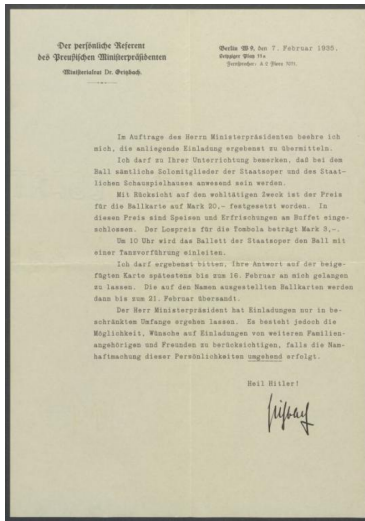

## Briefe von Hermann Göring an Georg Kolbe

|                 |   |
|-----------------|---|
| Samlungsbereich | Korrespondenzen   |
| Verfasser*in    | Hermann Göring<br>Erich Gritzbach   |
| Adressat*in     | Georg Kolbe   |
| Datierung       | 07.02.1935 - 1938   |
| Umfang          | 2 Briefe, 2 Blatt, 2 Briefumschläge, 2<br>Briefkarten, 5 Beilagen             |
| Erwerbung       | Nachlass Maria von Tiesenhausen, 2020<br>(vormals Nachlass Georg Kolbe, 1949) |
| Inventarnummer  | GK.484.1  |