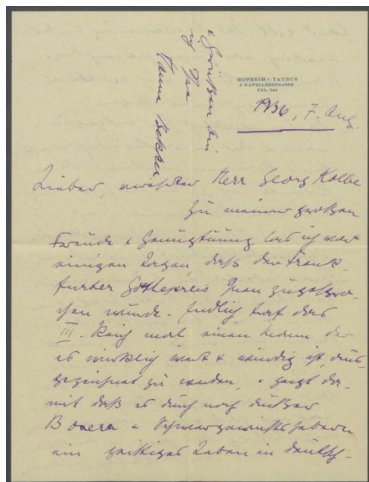

Briefe von Hanna Bekker an Georg Kolbe

Sammlungsbereich	Korrespondenzen
Verfasser*in	Hanna Bekker vom Rath
Adressat*in	Georg Kolbe
Datierung	07.08.1936-1947
Umfang	2 Briefe, 2 Blatt, 1 Briefumschlag
Erwerbung	Nachlass Maria von Tiesenhausen, 2020 (vormals Nachlass Georg Kolbe, 1949)
Inventarnummer	GK.21.1