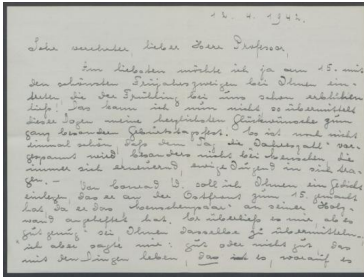

Briefe von Grete Pohl an Georg Kolbe

Samlungsbereich	Korrespondenzen
Verfasser*in	Grete Pohl
Adressat*in	Georg Kolbe
Erwähnte Personen	Max Liebermann Lovis Corinth Max Slevogt Conrad Wissigkeit
Datierung	10.04.1942 - 06.05.1947
Umfang	3 Briefe, 3 Blatt, 2 Briefumschläge, 1 Telegramm, 1 Beilage
Erwerbung	Nachlass Maria von Tiesenhausen, 2020 (vormals Nachlass Georg Kolbe, 1949)
Inventarnummer	GK.265.1