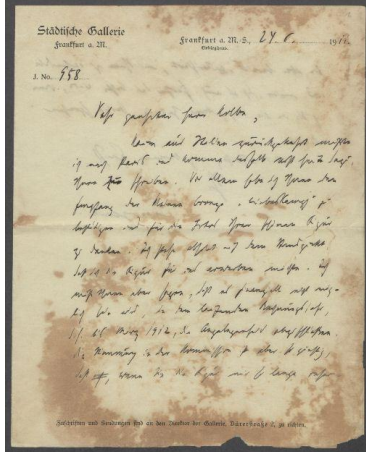

Briefe von Georg Swarzenski [Städelsches
Kunstinstitut und Städtische Galerie, Frankfurt
am Main] an Georg Kolbe

Samlungsbereich	Korrespondenzen
Verfasser*in	Georg Swarzenski
Adressat*in	Georg Kolbe
Datierung	24.06.1911–06.07.1937
Umfang	12 Briefe, 13 Blatt, 3 Briefumschläge, 1 Beilage (Druckschrift), 1 Postkarte
Erwerbung	Nachlass Georg Kolbe, übergeben von Maria von Tiesenhausen 2002
Inventarnummer	GK.406
Literaturhinweis	Maria Frfr. von Tiesenhausen: Georg Kolbe. Briefe und Aufzeichnungen, Tübingen 1987, Kat. Nr. 129, 182, 183, 190, 202
Datensatz in Kalliope	1545564
Rechte	Rechte vorbehalten - Freier Zugang

Inhaltsangabe

Kolbe schuf 1915 das "Portrait Dr. Georg Swarzenski". Weitere Korrespondenz im Zusammenhang mit Projekten für die Stadt Frankfurt am Main sind unter GK.657 verzeichnet.

2022 wurde ein Zeitungsausschnitt "Das Heine-Denkmal" dem Brief vom 27.04.1933 nachträglich beigelegt. Er stammt aus dem Nachlass von Maria von Tiesenhausen.