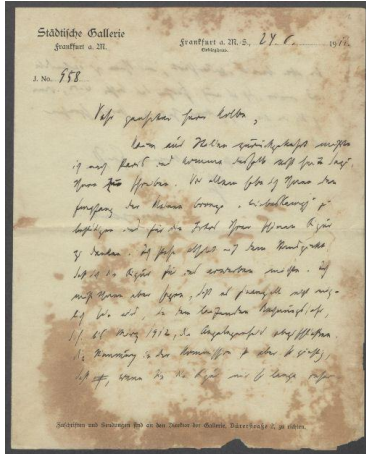

Briefe von Georg Swarzenski [Städelsches Kunstinstitut und Städtische Galerie, Frankfurt am Main] an Georg Kolbe

Samlungsbereich	Korrespondenzen
Verfasser*in	Georg Swarzenski
Adressat*in	Georg Kolbe
Datierung	24.06.1911–06.07.1937
Umfang	12 Briefe, 13 Blatt, 3 Briefumschläge, 1 Beilage (Druckschrift), 1 Postkarte
Erwerbung	Nachlass Georg Kolbe, übergeben von Maria von Tiesenhausen 2002
Inventarnummer	GK.406
Literaturhinweis	Maria Frfr. von Tiesenhausen: Georg Kolbe. Briefe und Aufzeichnungen, Tübingen 1987, Kat. Nr. 129, 182, 183, 190, 202
Datensatz in Kalliope	1545564
Rechte	Rechte vorbehalten - Freier Zugang

Inhaltsangabe

Kolbe schuf 1915 das "Porträt Dr. Georg Swarzenski". Weitere Korrespondenz im Zusammenhang mit Projekten für die Stadt Frankfurt am Main sind unter GK.657 verzeichnet.

2022 wurde ein Zeitungsausschnitt "Das Heine-Denkmal" dem Brief vom 27.04.1933 nachträglich beigelegt. Er stammt aus dem Nachlass von Maria von Tiesenhausen.