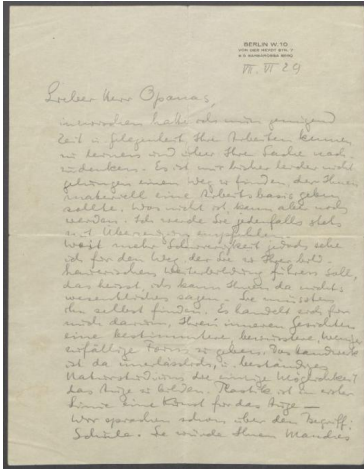

Briefe von Georg Kolbe an Opanas
Schewtschukewitsch

Samlungsbereich	Korrespondenzen
Verfasser*in	Georg Kolbe
Adressat*in	Opanas Schewtschukewitsch
Datierung	07.06.1929–17.07.1929
Umfang	2 Briefe, 2 Blatt mit Briefumschlägen
Erwerbung	Ankauf Autographenhandlung Erasmushaus, 2000
Inventarnummer	GK.615
Datensatz in Kalliope	1544901

Inhaltsangabe

Im Jahr 1928 wurde, unter Beihilfe von Käthe Kollwitz, zum ersten Mal eine Ausstellung mit Plastiken Dr. Opanas Schewtschukewitschs in Berlin veranstaltet; ebenfalls gezeigt wurde ein von ihr gezeichnetes Portrait des Künstlers bei der Arbeit.