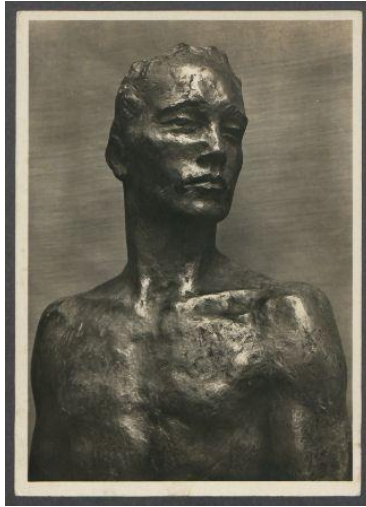

Briefe von Georg Kolbe an Margret
Rambacher

Sammlungsbereich	Korrespondenzen
Verfasser*in	Georg Kolbe
Adressat*in	Margret Rambacher
Datierung	21.03.1947–07.07.1947
Umfang	2 Briefkarten, 1 Postkarte
Erwerbung	Schenkung aus Privatbesitz, 2000
Inventarnummer	GK.612.4
Datensatz in Kalliope	3379217

Inhaltsangabe

Margret Rambacher sendete Kolbe in der Kriegs- und Nachkriegszeit regelmäßig Lebensmittelpakete. 2 Briefe und 1 Postkarte von Rambacher an Kolbe haben sich im Nachlass Kolbes erhalten und wurden unter der Signatur GK.273 verzeichnet.