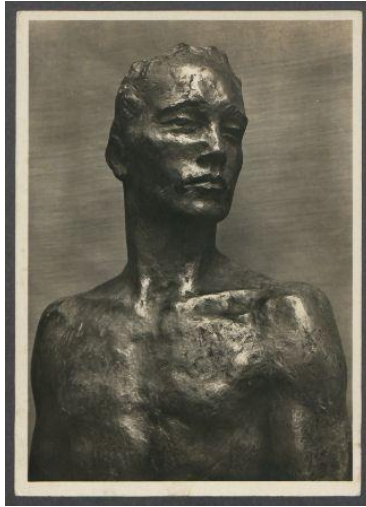

Briefe von Georg Kolbe an Margret
Rambacher

Sammlungsbereich	Korrespondenzen
Verfasser*in	Georg Kolbe
Adressat*in	Margret Rambacher
Datierung	21.03.1947–07.07.1947
Umfang	2 Briefkarten, 1 Postkarte
Erwerbung	Schenkung aus Privatbesitz, 2000
Inventarnummer	GK.612.4
Datensatz in Kalliope	3379217
Rechte	Rechte vorbehalten - Freier Zugang

Inhaltsangabe

Margret Rambacher sendete Kolbe in der Kriegs- und Nachkriegszeit regelmäßig Lebensmittelpakete. 2 Briefe und 1 Postkarte von Rambacher an Kolbe haben sich im Nachlass Kolbes erhalten und wurden unter der Signatur GK.273 verzeichnet.