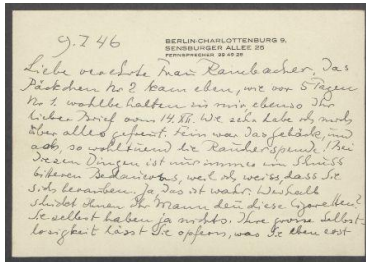

Briefe von Georg Kolbe an Margret Rambacher

Sammlungsbereich	Korrespondenzen
Verfasser*in	Georg Kolbe
Adressat*in	Margret Rambacher
Datierung	09.01.1946-28.12.1946
Umfang	10 Briefe, 4 Blatt, 6 Briefkarten
Erwerbung	Schenkung aus Privatbesitz , 2000
Inventarnummer	GK.612.3
Datensatz in Kalliope	3379216

Inhaltsangabe

Margret Rambacher sendete Kolbe in der Kriegs- und Nachkriegszeit regelmäßig Lebensmittelpakete. 2 Briefe und 1 Postkarte von Rambacher an Kolbe haben sich im Nachlass Kolbes erhalten und wurden unter der Signatur GK.273 verzeichnet.