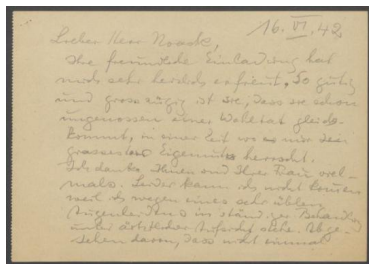

Briefe von Georg Kolbe an Hermann Noack

Sammlungsbereich	Korrespondenzen
Verfasser*in	Georg Kolbe
Adressat*in	Bildgießerei Hermann Noack [Berlin] Hermann Noack
Datierung	16.06.1942 - 26.10.1943
Umfang	2 Briefentwürfe, 3 Blatt
Erwerbung	Nachlass Maria von Tiesenhausen, 2020 (vormals Nachlass Georg Kolbe, 1949)
Inventarnummer	GK.610.2
Literaturhinweis	Maria Frfr. von Tiesenhausen: Georg Kolbe. Briefe und Aufzeichnungen, Tübingen 1987, Kat. Nr. 246