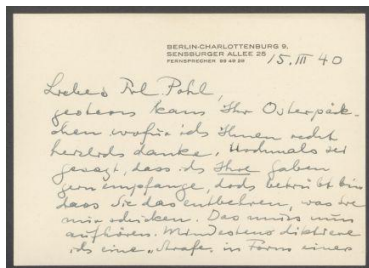

Briefe von Georg Kolbe an Grete Pohl

| | |
|-------------------|---|
| Samlungsbereich | Korrespondenzen |
| Verfasser*in | Georg Kolbe |
| Adressat*in | Grete Pohl |
| Erwähnte Personen | Fritz Nemitz Conrad Wissigkeit |
| Datierung | 15.03.1940 - 11.07.1946 |
| Umfang | 1 Brief, 1 Blatt, 8 Bildpostkarten, 9 Briefkarten |
| Erwerbung | Nachlass Maria von Tiesenhausen, 2020 (vormals Nachlass Georg Kolbe, 1949) |
| Inventarnummer | GK.612.1.6 |