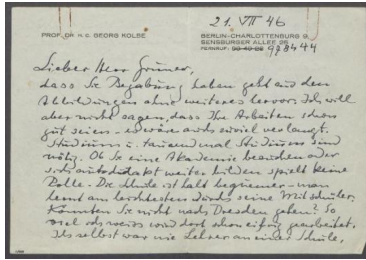

Briefe von Georg Kolbe an Gottfried Gruner

Samlungsbereich	Korrespondenzen
Verfasser*in	Georg Kolbe
Adressat*in	Gottfried Gruner
Datierung	21.07.1946–08.11.1946
Umfang	2 Briefe, 3 Blatt
Erwerbung	Erworben aus Privatbesitz, 1978
Inventarnummer	GK.558
Datensatz in Kalliope	1544872
Rechte	Rechte vorbehalten - Freier Zugang

Inhaltsangabe

Ratschläge an den jungen Künstler zum Studium der Bildhauerei. Ausführungen zu Kolbes eigenem künstlerischen Werdegang.