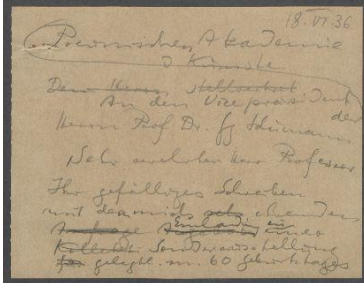

Briefe von Georg Kolbe an Alexander Amersdorffer und Georg Alfred Schuhmann  
[Akademie der Künste, Berlin]

Samlungsbereich	Korrespondenzen
Verfasser*in	Georg Kolbe
Adressat*in	Alexander Amersdorffer Akademie der Künste [Berlin] Georg Alfred Schuhmann
Erwähnte Personen	Fritz Klimsch
Datierung	18.06.1936–09.02.1937
Umfang	2 Briefentwürfe
Erwerbung	Nachlass Georg Kolbe
Inventarnummer	GK.624.1
Datensatz in Kalliope	1546143
Rechte	Public Domain Mark 1.0

**Inhaltsangabe**

Zu einer geplanten Sonderschau [anlässlich Kolbes 60. Geburtstages] innerhalb der Frühjahrsausstellung 1937.