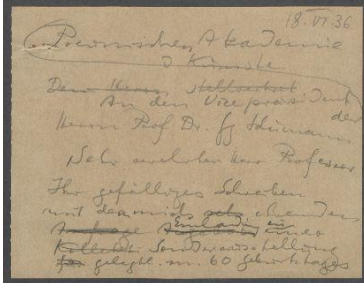

Briefe von Georg Kolbe an Alexander Amersdorffer und Georg Alfred Schuhmann
[Akademie der Künste, Berlin]

Samlungsbereich	Korrespondenzen
Verfasser*in	Georg Kolbe
Adressat*in	Alexander Amersdorffer Akademie der Künste [Berlin] Georg Alfred Schuhmann
Erwähnte Personen	Fritz Klimsch
Datierung	18.06.1936–09.02.1937
Umfang	2 Briefentwürfe
Erwerbung	Nachlass Georg Kolbe
Inventarnummer	GK.624.1
Datensatz in Kalliope	1546143
Rechte	Public Domain Mark 1.0

Inhaltsangabe

Zu einer geplanten Sonderschau [anlässlich Kolbes 60. Geburtstages] innerhalb der Frühjahrsausstellung 1937.