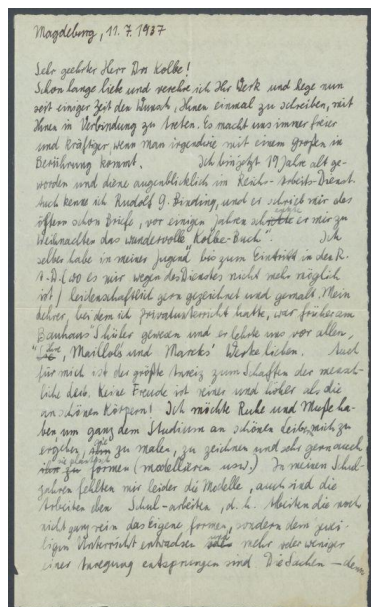

Briefe von Erich Moebes an Georg Kolbe

Samlungsbereich	Korrespondenzen
Verfasser*in	Erich Moebes
Adressat*in	Georg Kolbe
Erwähnte Personen	Richard Scheibe Waldemar Grzimek Gerhard Marcks Aristide Maillol Rudolf G. Binding Ludwig Klages Adolf Hitler
Datierung	11.07.1937 - 09.09.1947
Umfang	19 Briefe, 1 Briefentwurf, 1 Postkarte
Erwerbung	Nachlass Maria von Tiesenhausen, 2020 (vormals Nachlass Georg Kolbe, 1949)
Inventarnummer	GK.237.1