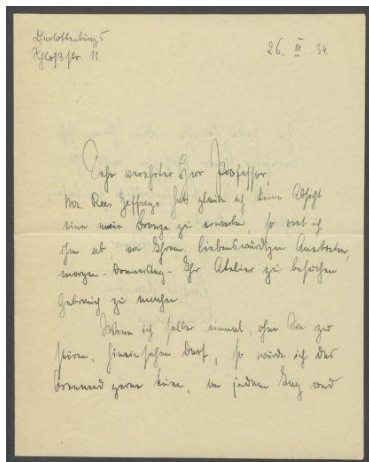

Briefe von Erich Langbein an Georg Kolbe

| | |
|-------------------|--|
| Samlungsbereich | Korrespondenzen |
| Verfasser*in | Erich Langbein |
| Adressat*in | Georg Kolbe |
| Erwähnte Personen | William Rees-Jeffreys |
| Datierung | 26.09.1934 - 01.09.1936 |
| Umfang | 2 Briefe, 2 Blatt, 3 Briefumschläge, 1 Bildpostkarte |
| Erwerbung | Nachlass Maria von Tiesenhausen, 2020 (vormals Nachlass Georg Kolbe, 1949) |
| Inventarnummer | GK.203.3 |