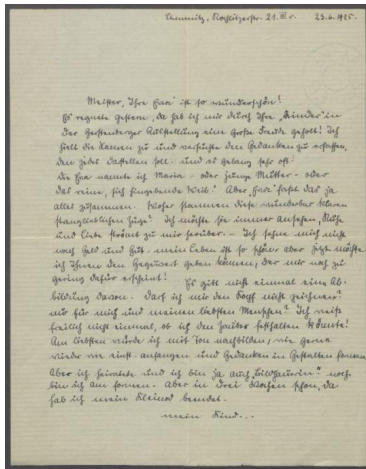

Briefe von Elisabeth Opitz an Georg Kolbe

Samlungsbereich	Korrespondenzen
Datierung	23.06.1925–04.09.1947
Umfang	3 Briefe, 3 Blatt mit Briefumschlägen, Briefkarte, 1 Beilage (Fotografie)
Erwerbung	Nachlass Georg Kolbe, übergeben von Maria von Tiesenhausen 2002
Inventarnummer	GK.249
Datensatz in Kalliope	1507958
Rechte	Rechte vorbehalten - Freier Zugang

Inhaltsangabe

Opitz berichtet von der Geburt ihrer Tochter und von ihrer Tätigkeit als Bildhauerin. In ihrem letzten Brief an Kolbe legt Opitz eine Fotografie eines ihrer Werke bei, die ein Relief zeigt.