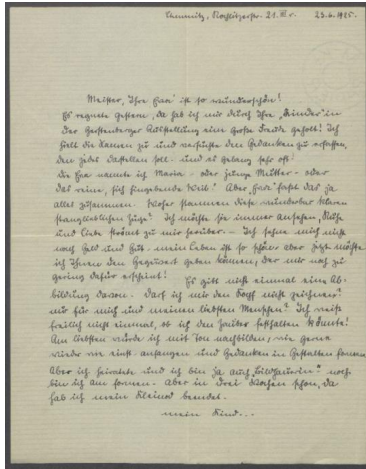

Briefe von Elisabeth Opitz an Georg Kolbe

Samlungsbereich	Korrespondenzen
Verfasser*in	Elisabeth Opitz
Adressat*in	Georg Kolbe
Datierung	23.06.1925–04.09.1947
Umfang	3 Briefe, 3 Blatt mit Briefumschlägen, 1 Beilage (Fotografie)
Erwerbung	Nachlass Georg Kolbe, übergeben von Maria von Tiesenhausen 2002
Inventarnummer	GK.249
Datensatz in Kalliope	1507958
Rechte	Rechte vorbehalten - Freier Zugang

Inhaltsangabe

Opitz berichtet von der Geburt ihrer Tochter und von ihrer Tätigkeit als Bildhauerin. In ihrem letzten Brief an Kolbe legt Opitz eine Fotografie eines ihrer Werke bei, die ein Relief zeigt.