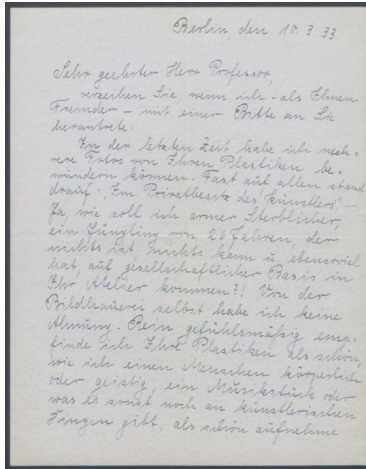

## Briefe von Conrad Wissigkeit an Georg Kolbe

|                   |   |
|-------------------|---|
| Samlungsbereich   | Korrespondenzen   |
| Verfasser*in      | Conrad Wissigkeit   |
| Adressat*in       | Georg Kolbe   |
| Erwähnte Personen | Gret Palucca<br>Berthe Trümper  |
| Datierung         | 10.03.1933 - 08.04.1942   |
| Umfang            | 8 Briefe, 11 Blatt mit Briefumschlägen, 1 Briefkarte, 2 Beilagen              |
| Erwerbung         | Nachlass Maria von Tiesenhausen, 2020<br>(vormals Nachlass Georg Kolbe, 1949) |
| Inventarnummer    | GK.428.3  |