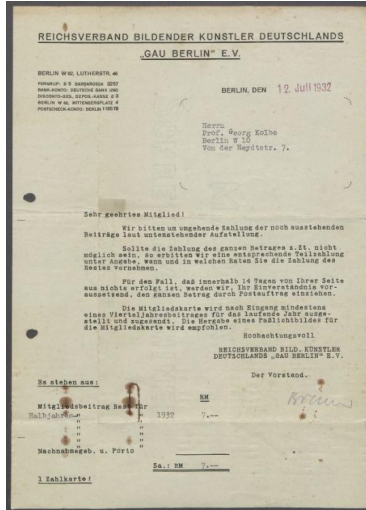

Briefe vom Reichsverband Bildender Künstler Deutschlands / Gau E.V. , Berlin an Georg Kolbe

Samlungsbereich	Korrespondenzen
Verfasser*in	Reichsverband Bildender Künstler Deutschlands / Gau Berlin E.V.
Adressat*in	Georg Kolbe
Datierung	12.07.1932-01.06.1933
Umfang	3 Briefe, 3 Blatt masch., 3 Einlieferungsscheine
Erwerbung	Nachlass Georg Kolbe
Inventarnummer	GK.489
Datensatz in Kalliope	1552421
Rechte	Rechte vorbehalten - Freier Zugang

Inhaltsangabe

Enthält Zahlungserinnerungen mit beiliegenden Einlieferungsscheinen [Mitgliedsbeiträge].