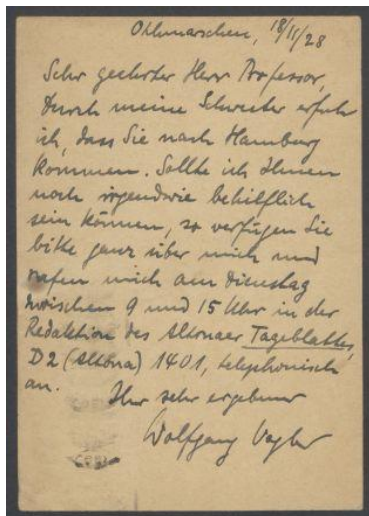

Brief von Wolfgang Vogler an Georg Kolbe

Samlungsbereich	Korrespondenzen
Verfasser*in	Wolfgang Vogler
Adressat*in	Georg Kolbe
Datierung	18.11.1928
Umfang	1 Postkarte
Erwerbung	Nachlass Maria von Tiesenhausen, 2020 (vormals Nachlass Georg Kolbe, 1949)
Inventarnummer	GK.418.2