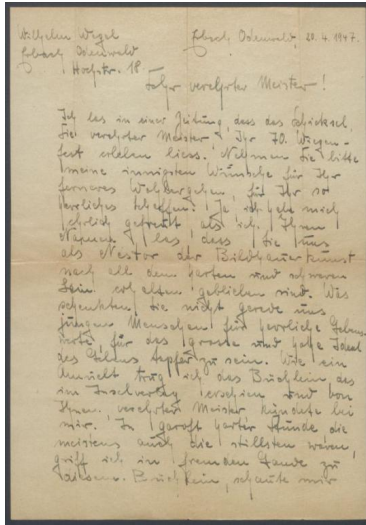

Brief von Wilhelm Wegel an Georg Kolbe

Samlungsbereich	Korrespondenzen
Verfasser*in	Wilhelm Wegel
Adressat*in	Georg Kolbe
Datierung	20.04.1947
Umfang	1 Brief, 1 Blatt mit Briefumschlag
Erwerbung	Nachlass Maria von Tiesenhausen, 2020 (vormals Nachlass Georg Kolbe, 1949)
Inventarnummer	GK.425.2