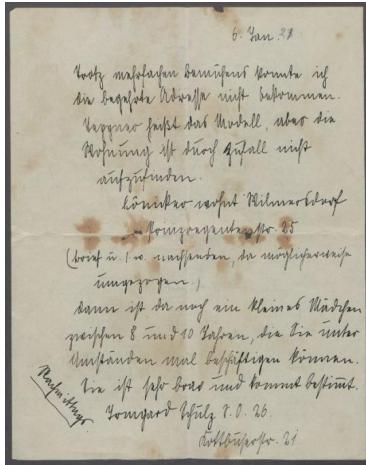

Brief von Unbekannt an Georg Kolbe

Samlungsbereich	Korrespondenzen
Verfasser*in	Unbekannte*r Künstler*in
Adressat*in	Georg Kolbe
Datierung	06.01.1921
Umfang	1 Brief, 1 Blatt
Erwerbung	Nachlass Georg Kolbe, übergeben von Maria von Tiesenhausen 2002
Inventarnummer	GK.415
Datensatz in Kalliope	1548528