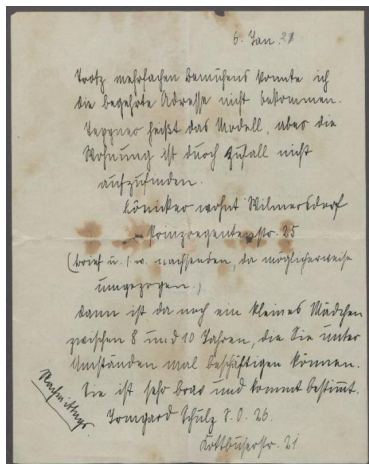

Brief von Unbekannt an Georg Kolbe

Samlungsbereich	Korrespondenzen
Verfasser*in	Unbekannte*r Künstler*in
Adressat*in	Georg Kolbe
Datierung	06.01.1921
Umfang	1 Brief, 1 Blatt
Erwerbung	Nachlass Georg Kolbe, übergeben von Maria von Tiesenhausen 2002
Inventarnummer	GK.415
Datensatz in Kalliope	1548528
Rechte	Rechte vorbehalten - Freier Zugang