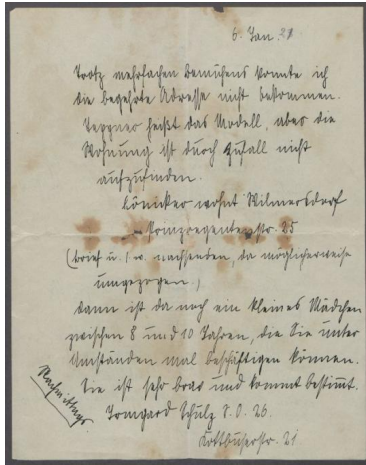

Brief von Unbekannt an Georg Kolbe

Samlungsbereich	Korrespondenzen
Verfasser*in	Unbekannter Künstler
Adressat*in	Georg Kolbe
Datierung	06.01.1921
Umfang	1 Brief, 1 Blatt
Erwerbung	Nachlass Georg Kolbe, übergeben von Maria von Tiesenhausen 2002
Inventarnummer	GK.415
Datensatz in Kalliope	1548528
Rechte	Rechte vorbehalten - Freier Zugang