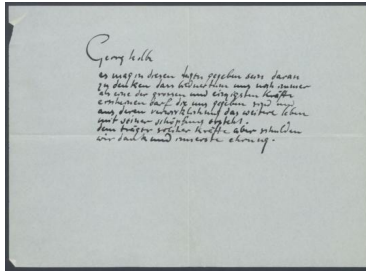

## Brief von Unbekannt an Georg Kolbe

Samlungsbereich	Korrespondenzen
Verfasser*in	Unbekannt
Adressat*in	Georg Kolbe
Datierung	31.08.1936
Umfang	1 Brief, 1 Blatt mit Briefumschlag
Erwerbung	Nachlass Maria von Tiesenhausen, 2020 (vormals Nachlass Georg Kolbe, 1949)
Inventarnummer	GK.414.2