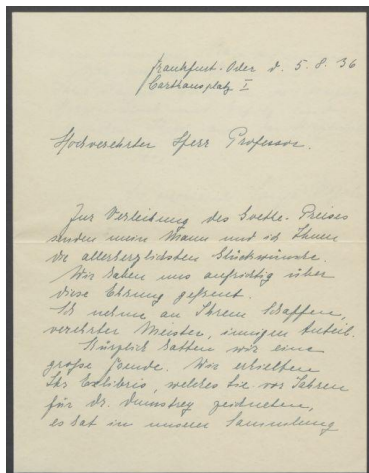

## Brief von Sonja Vogel an Georg Kolbe

Sammlungsbereich	Korrespondenzen
Verfasser*in	Sonja Vogel
Adressat*in	Georg Kolbe
Datierung	05.08.1936
Umfang	1 Brief, 1 Blatt, 1 Briefumschlag
Erwerbung	Nachlass Maria von Tiesenhausen, 2020 (vormals Nachlass Georg Kolbe, 1949)
Inventarnummer	GK.417.4