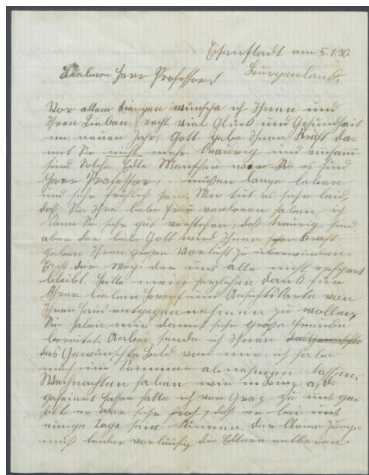

Brief von Serafina Hache an Georg Kolbe

Samlungsbereich	Korrespondenzen
Verfasser*in	Serafina Hache
Adressat*in	Georg Kolbe
Datierung	05.01.1930
Umfang	1 Brief, 1 Blatt, 2 Beilagen (Fotografien), 1 Briefumschlag
Erwerbung	Nachlass Maria von Tiesenhausen, 2020 (vormals Nachlass Georg Kolbe, 1949)
Inventarnummer	GK.116.6