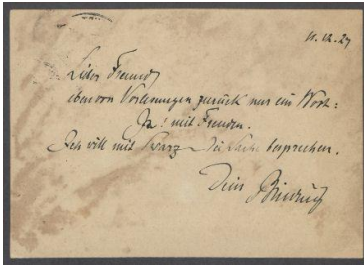

## Brief von Rudolf G. Binding an Georg Kolbe

Samlungsbereich	Korrespondenzen
Verfasser*in	Rudolf G. Binding
Adressat*in	Georg Kolbe
Erwähnte Personen	Georg Swarzenski
Datierung	11.12.1927
Umfang	1 Postkarte
Erwerbung	Nachlass Georg Kolbe, übergeben von Maria von Tiesenhausen 2002
Inventarnummer	GK.46
Transkript	vorhanden
Datensatz in Kalliope	1504034
Rechte	Public Domain Mark 1.0

**Inhaltsangabe**

Zusage Bindings einen Text für einen Ausstellungskatalog zu verfassen [Rudolf G. Binding: Ausruf, in: Das Beethoven-Denkmal von Georg Kolbe, Galerie Paul Cassirer, Berlin 1928].

**Transkription**