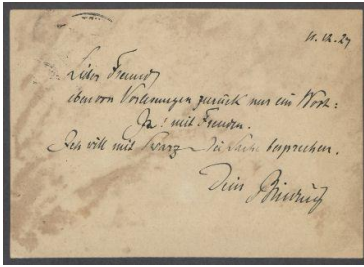

Brief von Rudolf G. Binding an Georg Kolbe

Samlungsbereich	Korrespondenzen
Verfasser*in	Rudolf G. Binding
Adressat*in	Georg Kolbe
Erwähnte Personen	Georg Swarzenski
Datierung	11.12.1927
Umfang	1 Postkarte
Erwerbung	Nachlass Georg Kolbe, übergeben von Maria von Tiesenhausen 2002
Inventarnummer	GK.46
Transkript	vorhanden
Datensatz in Kalliope	1504034
Rechte	Public Domain Mark 1.0

Inhaltsangabe

Zusage Bindings einen Text für einen Ausstellungskatalog zu verfassen [Rudolf G. Binding: Ausruf, in: Das Beethoven-Denkmal von Georg Kolbe, Galerie Paul Cassirer, Berlin 1928].

Transkription