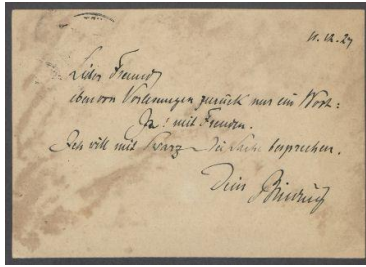

Brief von Rudolf G. Binding an Georg Kolbe

Samlungsbereich	Korrespondenzen
Verfasser*in	Rudolf G. Binding
Adressat*in	Georg Kolbe
Erwähnte Personen	Georg Swarzenski
Datierung	11.12.1927
Umfang	1 Postkarte
Erwerbung	Nachlass Georg Kolbe, übergeben von Maria von Tiesenhausen 2002
Inventarnummer	GK.46
Transkript	vorhanden
Datensatz in Kalliope	1504034
Rechte	Public Domain Mark 1.0

Inhaltsangabe

Zusage Bindings einen Text für einen Ausstellungskatalog zu verfassen [Rudolf G. Binding: Ausruf, in: Das Beethoven-Denkmal von Georg Kolbe, Galerie Paul Cassirer, Berlin 1928].

Transkription