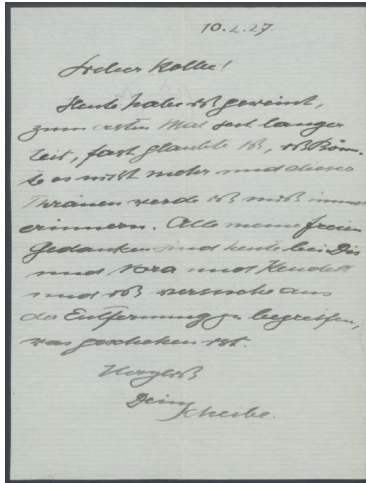

## Brief von Richard Scheibe an Georg Kolbe

Samlungsbereich	Korrespondenzen
Verfasser*in	Richard Scheibe
Adressat*in	Georg Kolbe
Erwähnte Personen	Benjamine Kolbe
Datierung	10.02.1927
Umfang	1 Brief, 1 Blatt, 1 Umschlag
Erwerbung	Nachlass Maria von Tiesenhausen, 2020 (vormals Nachlass Georg Kolbe, 1949)
Inventarnummer	GK.305.1
Literaturhinweis	Maria Frfr. von Tiesenhausen: Georg Kolbe. Briefe und Aufzeichnungen, Tübingen 1987, Kat. Nr. 87