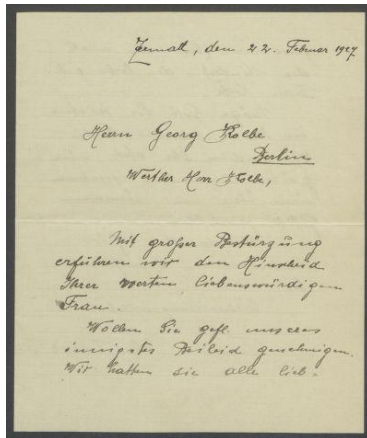

## Brief von Peter Kronig an Georg Kolbe

Samlungsbereich	Korrespondenzen
Verfasser*in	Peter Kronig
Adressat*in	Georg Kolbe
Erwähnte Personen	Benjamine Kolbe
Datierung	22.02.1927
Umfang	1 Brief, 1 Blatt, 1 Briefumschlag
Erwerbung	Nachlass Maria von Tiesenhausen, 2020 (vormals Nachlass Georg Kolbe, 1949)
Inventarnummer	GK.192.2